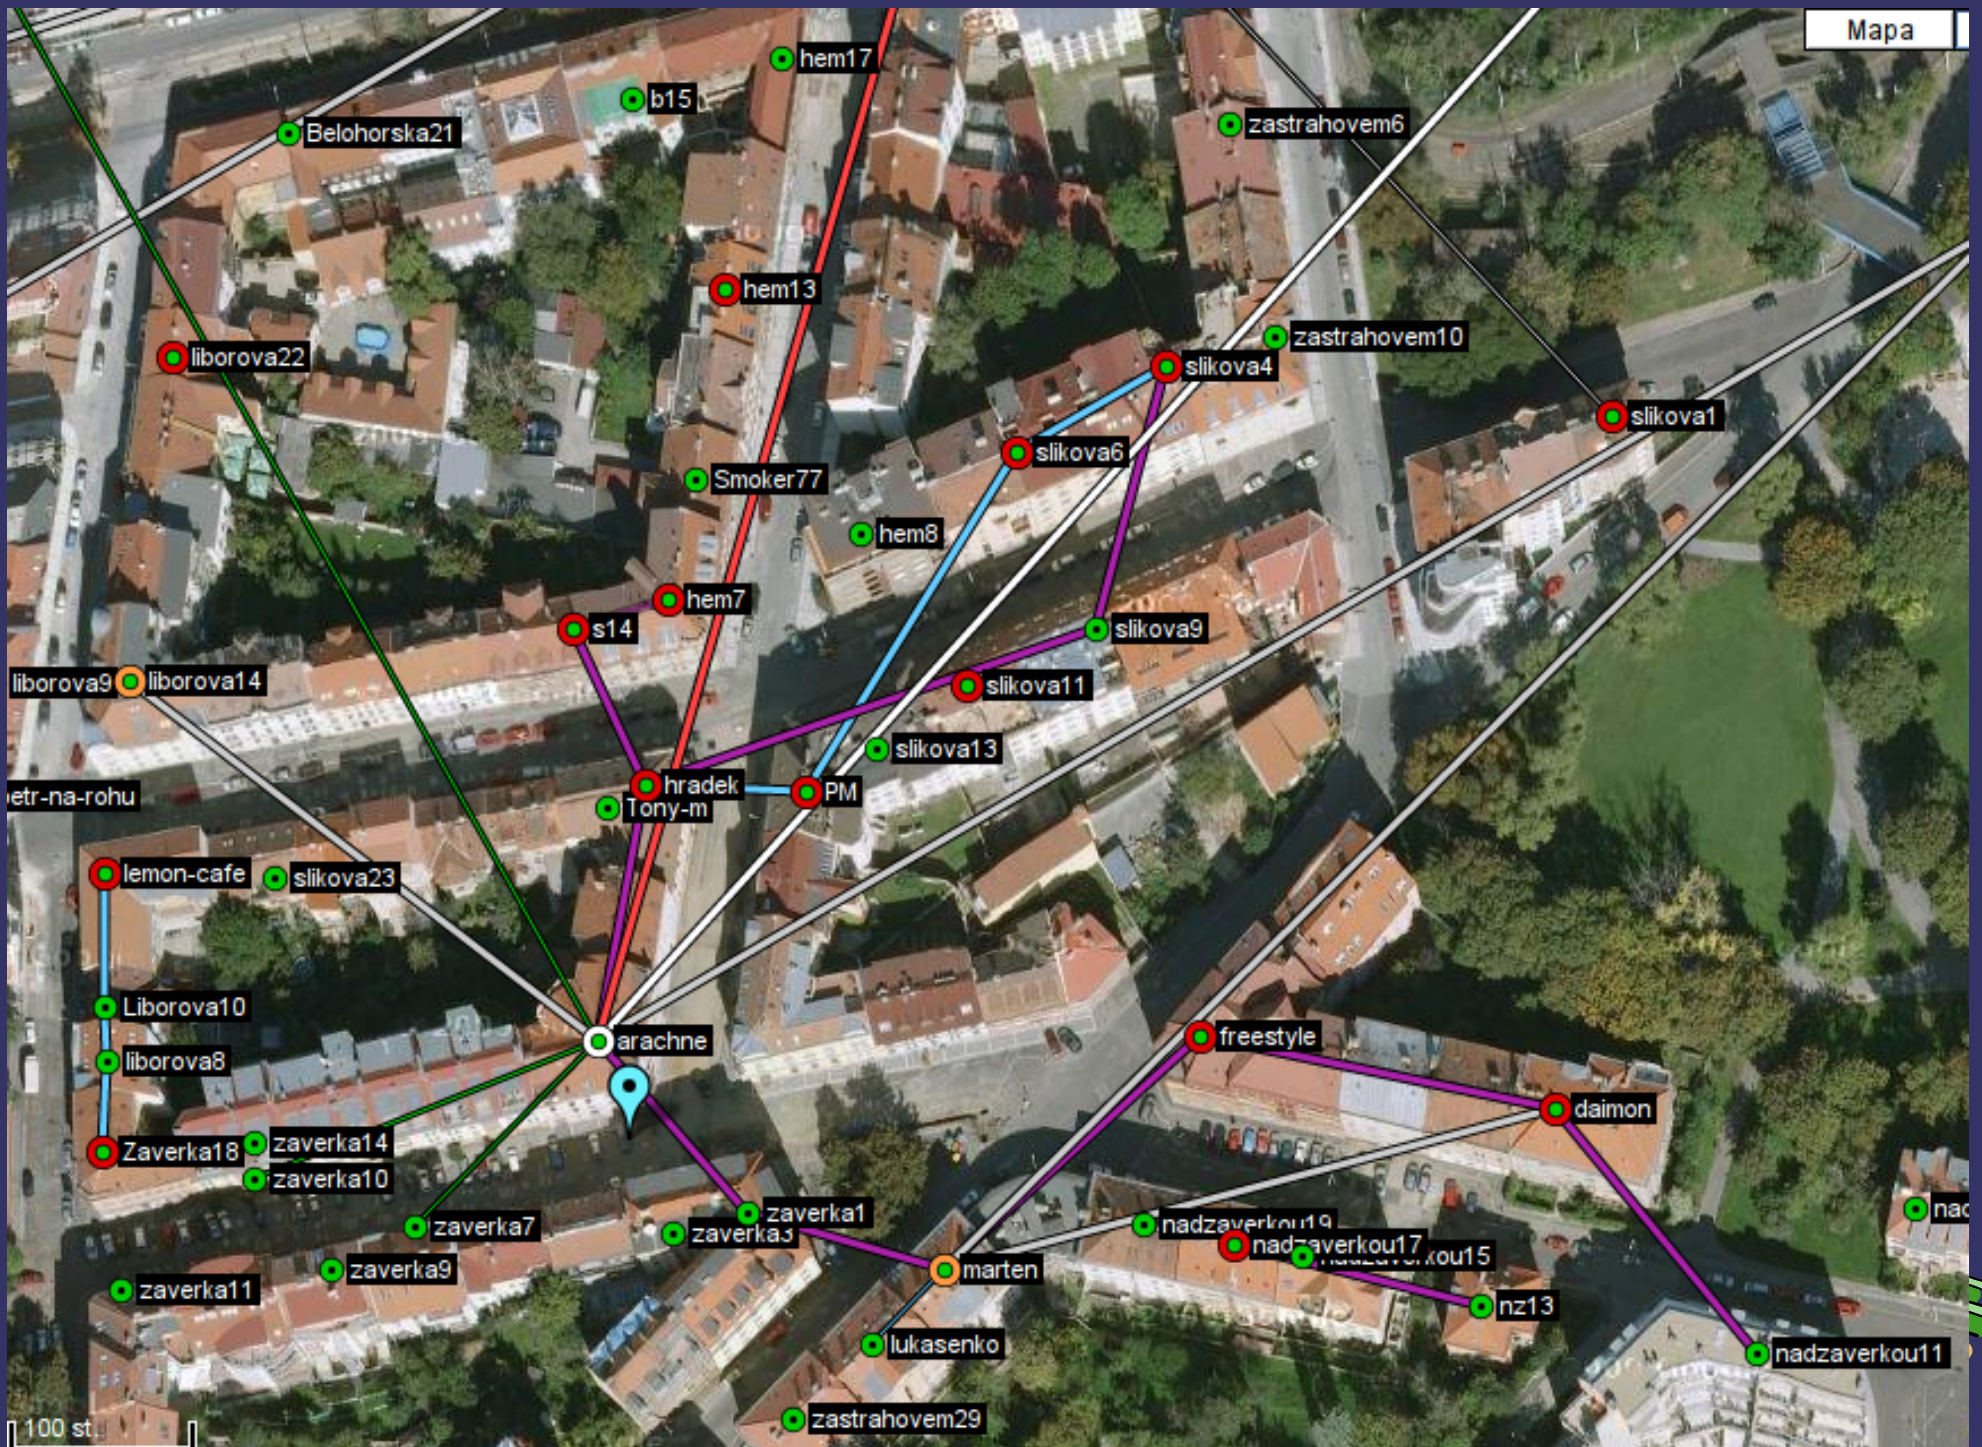

Mapa.CZFree.NET